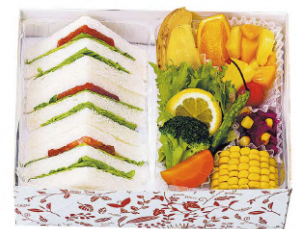

No 8118  
21.0×15.0 (cm)  
**サンドBOX -⑤**  
ハム・ロースカツ・ポテトサラダ・ツナサンド  
クロワッサン・白身魚フライ・鶏の唐揚げ  
ポークウィンナー・紫キャベツマリネ&コーン  
卵 乳  
小麦 1,705 円 (税込)

No 8119  
21.0×15.0 (cm)  
**サンドBOX -⑥**  
トマト・レタスサンド・ポテトフライ・紫キャベツマリネ  
グリーンサラダ(ブロッコリー・アスパラ・コーン・  
人参・レタス)  
乳 小麦 1,705 円 (税込)

No 8120  
21.0×15.0 (cm)  
**サンドBOX -⑦**  
テリヤキチキン・厚焼きたまごサンド・クロワッサン  
マーブルチーズ・スパイスシュリンプ・ポークウィンナー  
ブロッコリー・紫キャベツマリネ・オレング  
卵 乳  
小麦 えび 1,980 円 (税込)

No 8121  
21.0×15.0 (cm)  
**サンドBOX -⑧**  
たまごサラダ・エビカツ・ハム・ツナサンド  
エビカツロールサンド・エビフライ・白身魚フライ  
チーズチキンフライ・レモンライス・フルーツ  
卵 乳  
小麦 えび 1,980 円 (税込)