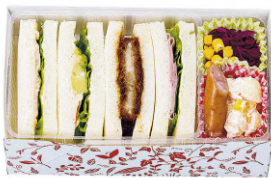

# SANDWICH

No 8126  
16.0×11.0 (cm)  
**バラエティサンド⑫**  
ツナ・メンチカツ・ハムチーズ・たまごサラダ  
卵 乳  
小麦 990 円 (税込)

No 8127  
20.0×10.0 (cm)  
**バラエティサンド⑥**  
ハムたまごサラダ・トンカツ・ツナ  
テリヤキチキン・鶏の唐揚げ  
卵 乳  
小麦 1,100 円 (税込)

No 8128  
16.0×12.5 (cm)  
**野菜サンド⑨**  
トマト・レタス  
乳 小麦 770 円 (税込)

No 8114  
20.5×11.5 (cm)  
**サンドBOX -①**  
ハム・ロースカツ・ポテトサラダ・ツナサンド  
マカロニサラダ・紫キャベツ&コーン・ポークウィンナー  
卵 乳  
小麦 1,375 円 (税込)

No 8115  
20.5×11.5 (cm)  
**サンドBOX -②**  
トマトたまごサラダ・チキンカツ・ハム・ツナサンド  
オムレツ・ポークウィンナー・フルーツ  
卵 乳  
小麦 1,375 円 (税込)

No 8116  
20.5×11.5 (cm)  
**サンドBOX -③**  
トマト・レタスサンド・紫キャベツマリネ&コーン  
ブロッコリー・アスパラ  
乳 小麦 1,375 円 (税込)

No 8117  
21.0×15.0 (cm)  
**サンドBOX -④**  
トマトたまごサラダ・チキンカツ・ハム・ツナサンド  
エビカツロールサンド・マーブルチーズ  
オムレツ・フルーツ  
卵 乳  
小麦 えび 1,705 円 (税込)