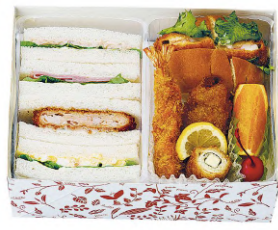

No 8121 **サンドBOX-⑧**
たまごサラダ・エビカツ・ハム・ツナサンド
エビカツロールサンド・エビフライ・白身魚フライ
チーズチキンフライ・レモンライス・フルーツ
卵 乳
小麦 えび 1,980 円 (税込)