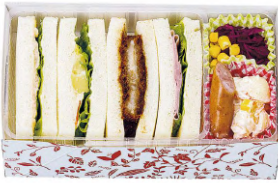

# SANDWICH

No 8126 **バラエティサンド⑫**  
ツナ・メンチカツ・ハムチーズ・たまごサラダ  
卵 乳  
小麦 990 円 (税込)

No 8127 **バラエティサンド⑥**  
ハムたまごサラダ・トンカツ・ツナ  
テリヤキチキン・鶏の唐揚げ  
卵 乳  
小麦 1,100 円 (税込)

No 8128 **野菜サンド⑨**  
トマト・レタス  
乳 小麦 770 円 (税込)

No 8114 **サンドBOX-①**  
ハム・ロースカツ・ポテトサラダ・ツナサンド  
マカロニサラダ・紫キャベツ&コーン・ポークウインナー  
卵 乳  
小麦 1,375 円 (税込)

No 8115 **サンドBOX-②**  
トマトたまごサラダ・チキンカツ・ハム・ツナサンド  
オムレツ・ポークウインナー・フルーツ  
卵 乳  
小麦 1,375 円 (税込)

No 8116 **サンドBOX-③**  
トマト・レタスサンド・紫キャベツマリネ&コーン  
ブロッコリー・アスパラ  
乳 小麦 1,375 円 (税込)

No 8117 **サンドBOX-④**  
トマトたまごサラダ・チキンカツ・ハム・ツナサンド  
エビカツロールサンド・マーブルチーズ  
オムレツ・フルーツ  
卵 乳  
小麦 えび 1,705 円 (税込)

No 8118 **サンドBOX-⑤**  
ハム・ロースカツ・ポテトサラダ・ツナサンド  
クロワッサン・白身魚フライ・鶏の唐揚げ  
ポークウインナー・紫キャベツマリネ&コーン  
卵 乳  
小麦 1,705 円 (税込)