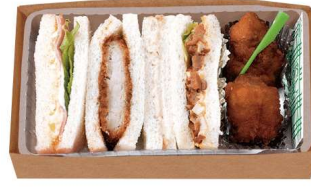

選べる  
ジュース  
付き

シーンに合わせた充実のラインナップ

# SANDWICH

No 8126 **バラエティサンド⑫**  
ツナ・メンチカツ・ハムチーズ・たまごサラダ  
卵 乳  
小麦 990 円 (税込)

No 8127 **バラエティサンド⑥**  
ハムたまごサラダ・トンカツ・ツナ  
テリヤキチキン・鶏の唐揚げ  
卵 乳  
小麦 1,100 円 (税込)

No 8128 **野菜サンド⑨**  
トマト・レタス  
乳 小麦 770 円 (税込)