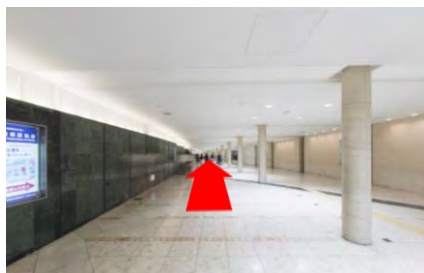

## ハービスPLAZA5階貸会議室

① 阪神大阪梅田駅(西改札)を背に、直進します。

② 左手には大阪メトロ四つ橋線西梅田駅(北改札)があります。

③ 直進します。

④ ハービス ENT(商業施設)の入口を左手に直進します。

⑤ 直進します。

⑥ 左手にハービスENTの入り口やビルボードライブ大阪が見えますが、さらに直進します。

⑦ 左手にブリーゼブリーゼ、ハービスPLAZAの入り口が見えますので、そこを入ります。

## ハービスENT9階貸会議室

① 阪神大阪梅田駅(西改札)を背に、直進します。

② 左手には大阪メトロ四つ橋線西梅田駅(北改札)があります。

③ 直進します。

④ 直進するとハービス ENT(商業施設)の入口が見えます。

⑤ 直進します。

⑥ 左手にハービスENTの入り口やビルボードライブ大阪が見えますので、そこを左折します。

⑦ ハービスENTオフィスタワーの入口(右手側)へ入ります。

⑧ 低階層用エレベーター(手前側4機)で9階へ上がります。

⑨ エレベーターホールを出て、お手洗いが見える方向へ進み、左折します。

⑩ 突き当たりがハービスENT9階貸会議室です。

ハービスENT9階貸会議室

〒530-0001

大阪市北区梅田2丁目2番22号

オフィスタワー9階