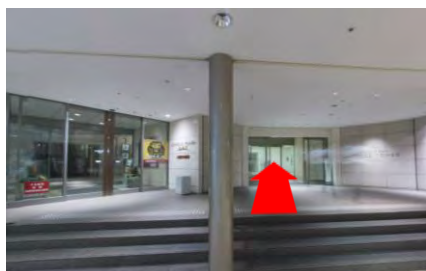

## ハービスPLAZA5階貸会議室

① 阪神大阪梅田駅(西改札)を背に、直進します。

② 左手には大阪メトロ四つ橋線西梅田駅(北改札)があります。

③ 直進します。

④ ハービス ENT(商業施設)の入口を左手に直進します。

⑤ 直進します。

⑥ 左手にハービスENTの入り口やビルボードライブ大阪が見えますが、さらに直進します。

⑦ 左手にブリーゼブリーゼ、ハービスPLAZAの入り口が見えますので、そこを入ります。

## ハービスENT9階貸会議室

① 阪神大阪梅田駅(西改札)を背に、直進します。

② 左手には大阪メトロ四つ橋線西梅田駅(北改札)があります。

③ 直進します。

④ 直進するとハービス ENT(商業施設)の入口が見えます。

⑤ 直進します。

⑥ 左手にハービスENTの入り口やビルボードライブ大阪が見えますので、そこを左折します。

⑦ ハービスENTオフィスタワーの入口(右手側)へ入ります。

⑧ 低階層用エレベーター(手前側4機)で9階へ上がります。

⑨ エレベーターホールを出て、お手洗いが見える方向へ進み、左折します。

⑩ 突き当たりがハービスENT9階貸会議室です。

ハービスENT9階貸会議室

〒530-0001

大阪市北区梅田2丁目2番22号

オフィスタワー9階