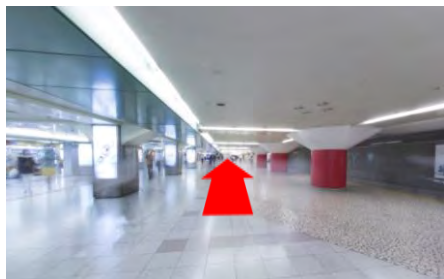

## ハービスPLAZA5階貸会議室

① 阪神大阪梅田駅(西改札)を背に、直進します。

② 左手には大阪メトロ四つ橋線西梅田駅(北改札)があります。

③ 直進します。

④ ハービス ENT(商業施設)の入口を左手に直進します。

⑤ 直進します。

⑥ 左手にハービスENTの入り口やビルボードライブ大阪が見えますが、さらに直進します。

⑦ 左手にブリーゼブリーゼ、ハービスPLAZAの入り口が見えますので、そこを入ります。

⑧ ハービスPLAZAの入口、地下2階のレストランへ入ります。

⑨ レストラン街を直進し、エスカレーターが見えるところで左折します。

⑩ 突き当りを右折します。

⑪ 左手にあるエレベーターで5階へ上がります。

⑫ エレベーターを降り、右折します。

⑬ 突き当りがハービスPLAZA5階貸会議室です。

ハービスPLAZA5階貸会議室

〒530-0001