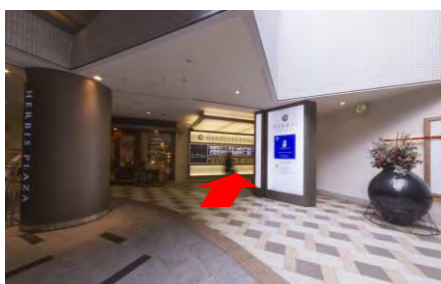

## ハービスPLAZA5階貸会議室

① 阪神大阪梅田駅(西改札)を背に、直進します。

② 左手には大阪メトロ四つ橋線西梅田駅(北改札)があります。

③ 直進します。

④ ハービス ENT(商業施設)の入口を左手に直進します。

⑤ 直進します。

⑥ 左手にハービスENTの入り口やビルボードライブ大阪が見えますが、さらに直進します。

⑦ 左手にブリーゼブリーゼ、ハービスPLAZAの入り口が見えますので、そこを入ります。

⑧ ハービスPLAZAの入口、地下2階のレストランへ入ります。

⑨ レストラン街を直進し、エスカレーターが見えるところで左折します。

⑩ 突き当りを右折します。

⑪ 左手にあるエレベーターで5階へ上がります。

⑫ エレベーターを降り、右折します。

⑬ 突き当りがハービスPLAZA5階貸会議室です。

ハービスPLAZA5階貸会議室

〒530-0001