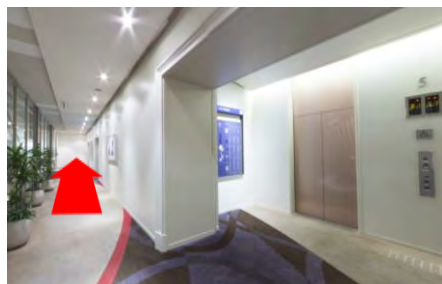

## ハービスPLAZA5階貸会議室

① 阪神大阪梅田駅(西改札)を背に、直進します。

② 左手には大阪メトロ四つ橋線西梅田駅(北改札)があります。

③ 直進します。

④ ハービス ENT(商業施設)の入口を左手に直進します。

⑤ 直進します。

⑥ 左手にハービスENTの入り口やビルボードライブ大阪が見えますが、さらに直進します。

⑦ 左手にブリーゼブリーゼ、ハービスPLAZAの入り口が見えますので、そこを入ります。

⑧ ハービスPLAZAの入口、地下2階のレストランへ入ります。

⑨ レストラン街を直進し、エスカレーターが見えるところで左折します。

⑩ 突き当りを右折します。

⑪ 左手にあるエレベーターで5階へ上がります。

⑫ エレベーターを降り、右折します。

⑬ 突き当りがハービスPLAZA5階貸会議室です。

ハービスPLAZA5階貸会議室

〒530-0001