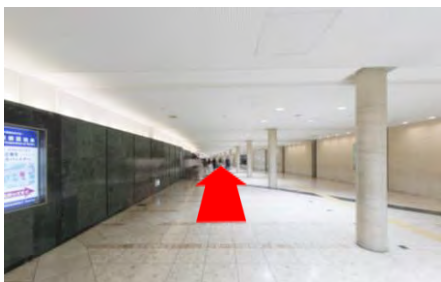

## ハービスPLAZA5階貸会議室

① 阪神大阪梅田駅(西改札)を背に、直進します。

② 左手には大阪メトロ四つ橋線西梅田駅(北改札)があります。

③ 直進します。

④ ハービス ENT(商業施設)の入口を左手に直進します。

⑤ 直進します。

⑥ 左手にハービスENTの入り口やビルボードライブ大阪が見えますが、さらに直進します。

⑦ 左手にブリーゼブリーゼ、ハービスPLAZAの入り口が見えますので、そこを入ります。

⑧ ハービスPLAZAの入口、地下2階のレストランへ入ります。

⑨ レストラン街を直進し、エスカレーターが見えるところで左折します。

⑩ 突き当りを右折します。

⑪ 左手にあるエレベーターで5階へ上がります。

⑫ エレベーターを降り、右折します。

⑬ 突き当りがハービスPLAZA5階貸会議室です。

ハービスPLAZA5階貸会議室

〒530-0001