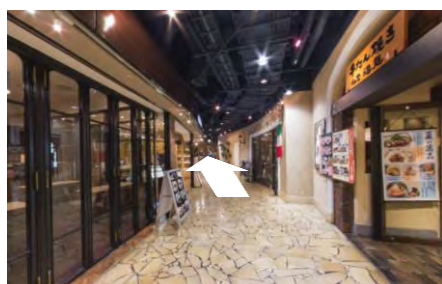

## ハービスPLAZA5階貸会議室

① 阪神大阪梅田駅(西改札)を背に、直進します。

② 左手には大阪メトロ四つ橋線西梅田駅(北改札)があります。

③ 直進します。

④ ハービス ENT(商業施設)の入口を左手に直進します。

⑤ 直進します。

⑥ 左手にハービスENTの入り口やビルボードライブ大阪が見えますが、さらに直進します。

⑦ 左手にブリーゼブリーゼ、ハービスPLAZAの入り口が見えますので、そこを入ります。

⑧ ハービスPLAZAの入口、地下2階のレストランへ入ります。

⑨ レストラン街を直進し、エスカレーターが見えるところで左折します。

⑩ 突き当りを右折します。

⑪ 左手にあるエレベーターで5階へ上がります。

⑫ エレベーターを降り、右折します。

⑬ 突き当りがハービスPLAZA5階貸会議室です。

ハービスPLAZA5階貸会議室

〒530-0001