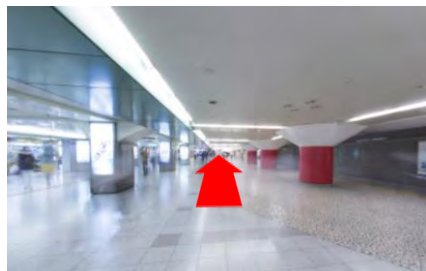

Access Map

ハービスENT9階貸会議室

① 阪神大阪梅田駅(西改札)を背に、直進します。