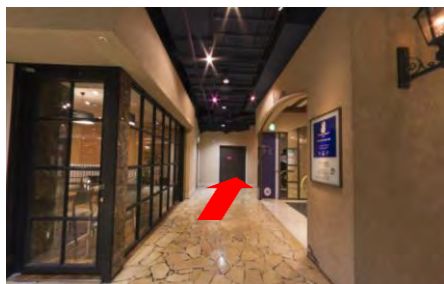

## ハービスPLAZA5階貸会議室

① 阪神大阪梅田駅(西改札)を背に、直進します。

② 左手には大阪メトロ四つ橋線西梅田駅(北改札)があります。

③ 直進します。

④ ハービス ENT(商業施設)の入口を左手に直進します。

⑤ 直進します。

⑥ 左手にハービスENTの入り口やビルボードライブ大阪が見えますが、さらに直進します。

⑦ 左手にブリーゼブリーゼ、ハービスPLAZAの入り口が見えますので、そこを入ります。

⑧ ハービスPLAZAの入口、地下2階のレストランへ入ります。

⑨ レストラン街を直進し、エスカレーターが見えるところで左折します。

⑩ 突き当りを右折します。

⑪ 左手にあるエレベーターで5階へ上がります。

⑫ エレベーターを降り、右折します。

⑬ 突き当りがハービスPLAZA5階貸会議室です。

ハービスPLAZA5階貸会議室

〒530-0001