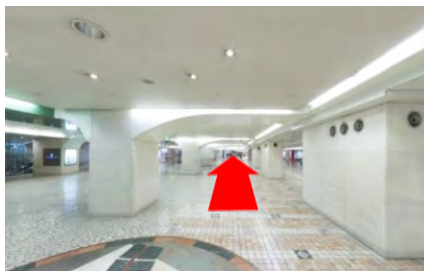

② 左手には大阪メトロ四つ橋線西梅田駅(北改札)があります。