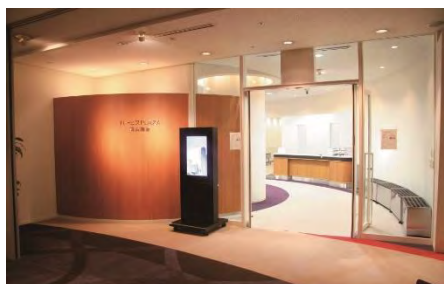

## ハービスPLAZA5階貸会議室

① 阪神大阪梅田駅(西改札)を背に、直進します。

② 左手には大阪メトロ四つ橋線西梅田駅(北改札)があります。

③ 直進します。

④ ハービス ENT(商業施設)の入口を左手に直進します。

⑤ 直進します。

⑥ 左手にハービスENTの入り口やビルボードライブ大阪が見えますが、さらに直進します。

⑦ 左手にブリーゼブリーゼ、ハービスPLAZAの入り口が見えますので、そこを入ります。

⑧ ハービスPLAZAの入口、地下2階のレストランへ入ります。

⑨ レストラン街を直進し、エスカレーターが見えるところで左折します。

⑩ 突き当りを右折します。

⑪ 左手にあるエレベーターで5階へ上がります。

⑫ エレベーターを降り、右折します。

⑬ 突き当りがハービスPLAZA5階貸会議室です。

ハービスPLAZA5階貸会議室

〒530-0001