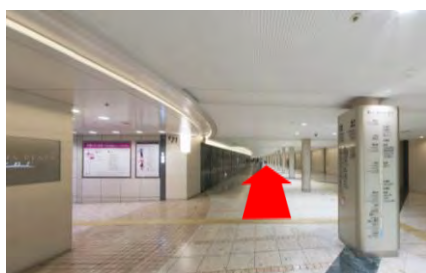

## ハービスPLAZA5階貸会議室

① 阪神大阪梅田駅(西改札)を背に、直進します。

② 左手には大阪メトロ四つ橋線西梅田駅(北改札)があります。

③ 直進します。

④ ハービス ENT(商業施設)の入口を左手に直進します。

⑤ 直進します。

⑥ 左手にハービスENTの入り口やビルボードライブ大阪が見えますが、さらに直進します。

⑦ 左手にブリーゼブリーゼ、ハービスPLAZAの入り口が見えますので、そこを入ります。

## ハービスENT9階貸会議室

① 阪神大阪梅田駅(西改札)を背に、直進します。

② 左手には大阪メトロ四つ橋線西梅田駅(北改札)があります。

③ 直進します。

④ 直進するとハービス ENT(商業施設)の入口が見えます。

⑤ 直進します。

⑥ 左手にハービスENTの入り口やビルボードライブ大阪が見えますので、そこを左折します。

⑦ ハービスENTオフィスタワーの入口(右手側)へ入ります。

⑧ 低階層用エレベーター(手前側4機)で9階へ上がります。

⑨ エレベーターホールを出て、お手洗いが見える方向へ進み、左折します。

⑩ 突き当たりがハービスENT9階貸会議室です。

ハービスENT9階貸会議室

〒530-0001

大阪市北区梅田2丁目2番22号

オフィスタワー9階