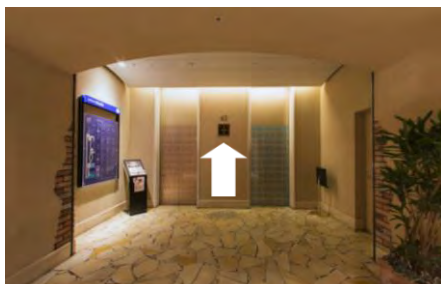

## ハービスPLAZA5階貸会議室

① 阪神大阪梅田駅(西改札)を背に、直進します。

② 左手には大阪メトロ四つ橋線西梅田駅(北改札)があります。

③ 直進します。

④ ハービス ENT(商業施設)の入口を左手に直進します。

⑤ 直進します。

⑥ 左手にハービスENTの入り口やビルボードライブ大阪が見えますが、さらに直進します。

⑦ 左手にブリーゼブリーゼ、ハービスPLAZAの入り口が見えますので、そこを入ります。

⑧ ハービスPLAZAの入口、地下2階のレストランへ入ります。

⑨ レストラン街を直進し、エスカレーターが見えるところで左折します。

⑩ 突き当りを右折します。

⑪ 左手にあるエレベーターで5階へ上がります。

⑫ エレベーターを降り、右折します。

⑬ 突き当りがハービスPLAZA5階貸会議室です。

ハービスPLAZA5階貸会議室

〒530-0001