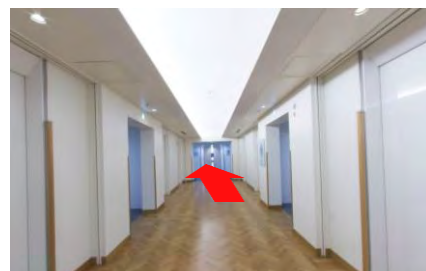

## ハービスPLAZA5階貸会議室

① 阪神大阪梅田駅(西改札)を背に、直進します。

② 左手には大阪メトロ四つ橋線西梅田駅(北改札)があります。

③ 直進します。

④ ハービス ENT(商業施設)の入口を左手に直進します。

⑤ 直進します。

⑥ 左手にハービスENTの入り口やビルボードライブ大阪が見えますが、さらに直進します。

⑦ 左手にブリーゼブリーゼ、ハービスPLAZAの入り口が見えますので、そこを入ります。

## ハービスENT9階貸会議室

① 阪神大阪梅田駅(西改札)を背に、直進します。

② 左手には大阪メトロ四つ橋線西梅田駅(北改札)があります。

③ 直進します。

④ 直進するとハービス ENT(商業施設)の入口が見えます。

⑤ 直進します。

⑥ 左手にハービスENTの入り口やビルボードライブ大阪が見えますので、そこを左折します。

⑦ ハービスENTオフィスタワーの入口(右手側)へ入ります。

⑧ 低階層用エレベーター(手前側4機)で9階へ上がります。

⑨ エレベーターホールを出て、お手洗いが見える方向へ進み、左折します。

⑩ 突き当たりがハービスENT9階貸会議室です。

ハービスENT9階貸会議室

〒530-0001

大阪市北区梅田2丁目2番22号

オフィスタワー9階